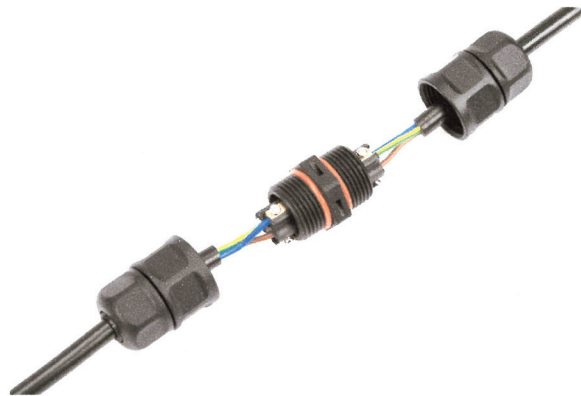

## Installation Kabelverbinder

### Technische Daten

Spannung:	230V AC
Strom:	15A Max.
Min. Kabeldurchmesser außen:	6mm
Max. Kabeldurchmesser außen:	10mm
Arbeitstemperatur:	-40°C - +105°C
Schutzklasse:	IP68
Gehäusematerial:	PA 66
Material Verbinder:	Nickel Messing, plattiert
Material Dichtung:	EPDM 70 Sh A
Kontakte:	3