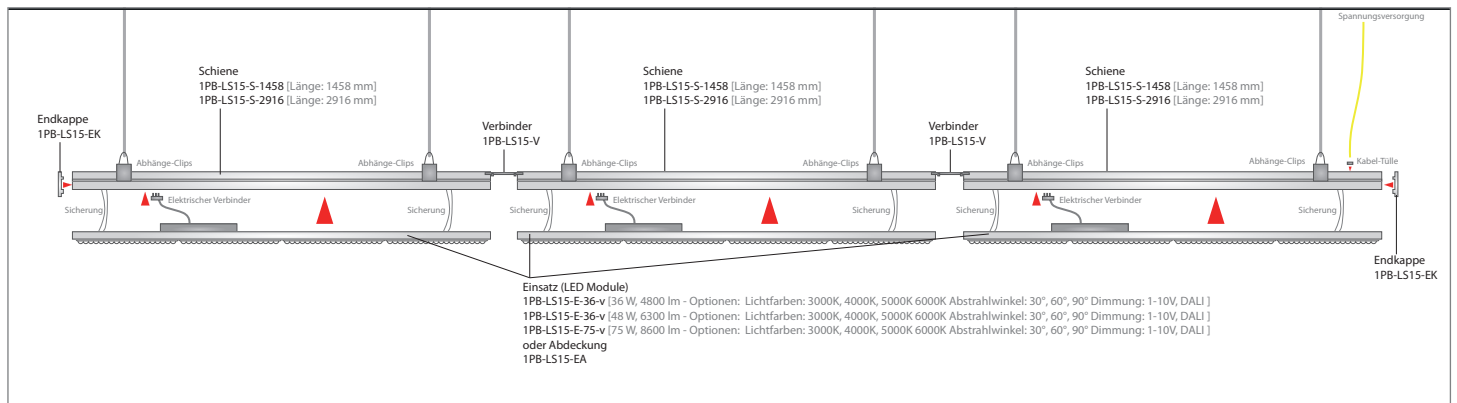

Montage und Komponenten