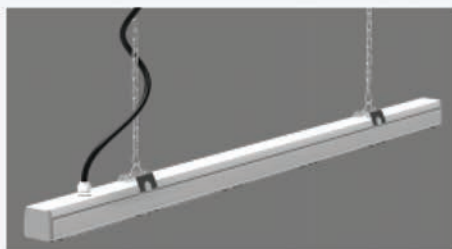

LED
Licht
für Profis

LED Linienlicht System LS15

Öffnen Sie das vorgestanzte Montageloch

Montieren Sie auf Wunsch einen wasserdichten Verbinder

Montieren Sie die Aufhängung und die Schiene. Achten Sie auf den ordnungsgemäßen Halt aller Komponenten

Verbinden Sie die Schienen mit dem Schienenverbinder

Verbinden Sie die Schienen untereinander mit den Kabelverbindern

Führen Sie das Stromkabel durch die Montageöffnung

Schließen Sie die Stromleitung an die Wago-Verbinder an.

Montieren Sie die Abdeck-Kappen

Montieren Sie die Sicherheits-Seile der Schiene und den elektrischen Anschluss der LED Leiste mit dem Schienensystem

Drücken Sie die LED Leiste vorsichtig in das Schienensystem.
Überprüfen Sie den korrekten Halt