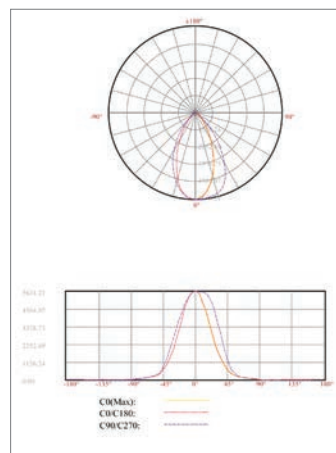

Lichtverteilung