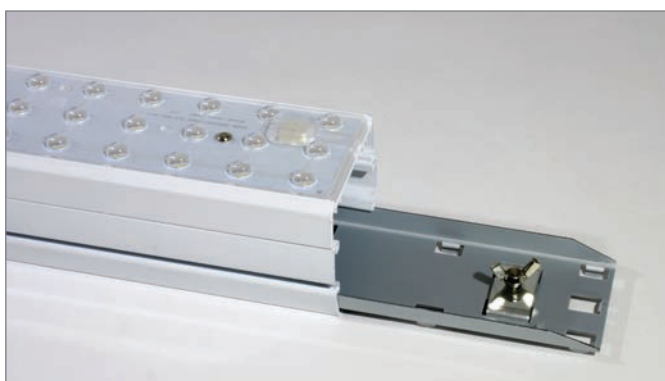

Wir sind heller®

LED
Licht
für Profis

LED Linienlicht System LS15

Technische Daten:

LED:	Samsung 5630
Durchverdrahtbar:	ja
Dimmung:	1-10 V (Dali optional)
Erhältliche Lichtfarben:	3000 K, 4000 K, 5000 K, 6500 K
Farbwiedergabe (CRI):	>83 Ra
Erhältliche Abstrahlwinkel:	30°, 60°, 90°
Abmessungen:	1458 mm x 69 mm x 66 mm
Leuchten-Lebensdauer:	50.000 Stunden L70
Energieeffizienzklasse:	A++
Arbeitstemperatur:	-20° ... +45° C
Zertifikate:	CE, EMC, LVD, ROHS
Garantie:	5 Jahre
LED Lichteinsätze:	
Leistungsaufnahme:	36 W [Lichtleistung: 4800 lm]
Leistungsaufnahme:	48 W [Lichtleistung: 6300 lm]
Leistungsaufnahme:	75 W [Lichtleistung: 8600 lm]

LED
Licht
für Profis

LED Linienlicht System LS15

Öffnen Sie das vorgestanzte Montageloch

Montieren Sie auf Wunsch einen wasserdichten Verbinder

Montieren Sie die Aufhängung und die Schiene. Achten Sie auf den ordnungsgemäßen Halt aller Komponenten

Verbinden Sie die Schienen mit dem Schienenverbinder

Verbinden Sie die Schienen untereinander mit den Kabelverbindern

Führen Sie das Stromkabel durch die Montageöffnung

Schließen Sie die Stromleitung an die Wago-Verbinder an.

Montieren Sie die Abdeck-Kappen

Montieren Sie die Sicherheits-Seile der Schiene und den elektrischen Anschluss der LED Leiste mit dem Schienensystem

Drücken Sie die LED Leiste vorsichtig in das Schienensystem.
Überprüfen Sie den korrekten Halt