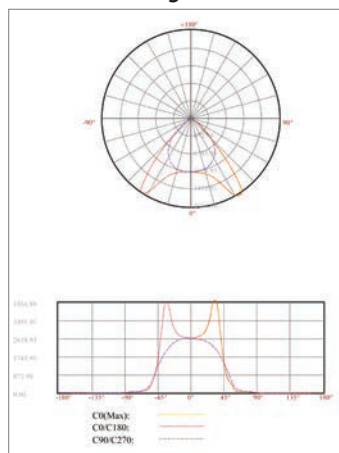

Lichtverteilung