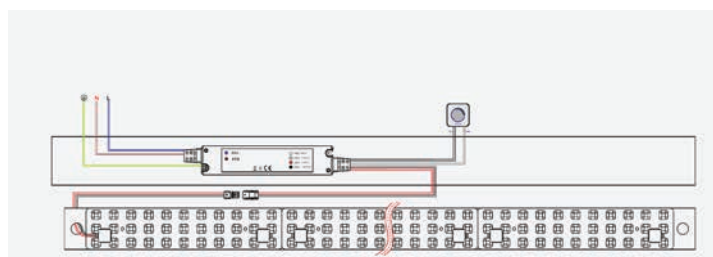

Anschluss

WSH GmbH

DörspstraÙe 2 | 51702 Bergneustadt | Tel.: 02261 7897880 | Fax: 02261 7897881 | E-Mail: info@Wirsindheller.de | www.wirsindheller.de