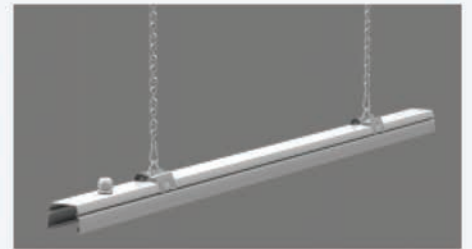

Wir sind heller®

LED
Licht
für Profis

LED Linienlicht System LS15

Technische Daten:

LED:	Samsung 5630
Durchverdrahtbar:	ja
Dimmung:	1-10 V (Dali optional)
Erhältliche Lichtfarben:	3000 K, 4000 K, 5000 K, 6500 K
Farbwiedergabe (CRI):	>83 Ra
Erhältliche Abstrahlwinkel:	30°, 60°, 90°
Abmessungen:	1458 mm x 69 mm x 66 mm
Leuchten-Lebensdauer:	50.000 Stunden L70
Energieeffizienzklasse:	A++
Arbeitstemperatur:	-20° ... +45° C
Zertifikate:	CE, EMC, LVD, ROHS
Garantie:	5 Jahre
LED Lichteinsätze:	
Leistungsaufnahme:	36 W [Lichtleistung: 4800 lm]
Leistungsaufnahme:	48 W [Lichtleistung: 6300 lm]
Leistungsaufnahme:	75 W [Lichtleistung: 8600 lm]

LED
Licht
für Profis

LED Linienlicht System LS15

Öffnen Sie das vorgestanzte Montageloch

Montieren Sie auf Wunsch einen wasserdichten Verbinder

Montieren Sie die Aufhängung und die Schiene. Achten Sie auf den ordnungsgemäßen Halt aller Komponenten

Verbinden Sie die Schienen mit dem Schienenverbinder

Verbinden Sie die Schienen untereinander mit den Kabelverbindern

Führen Sie das Stromkabel durch die Montageöffnung

Schließen Sie die Stromleitung an die Wago-Verbinder an.