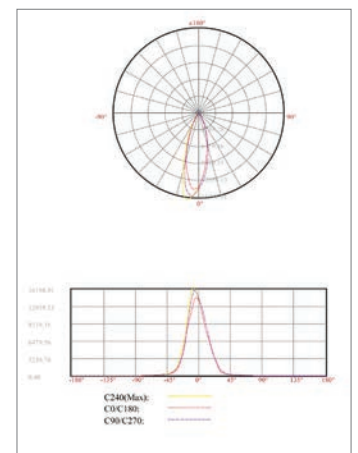

Lichtverteilung