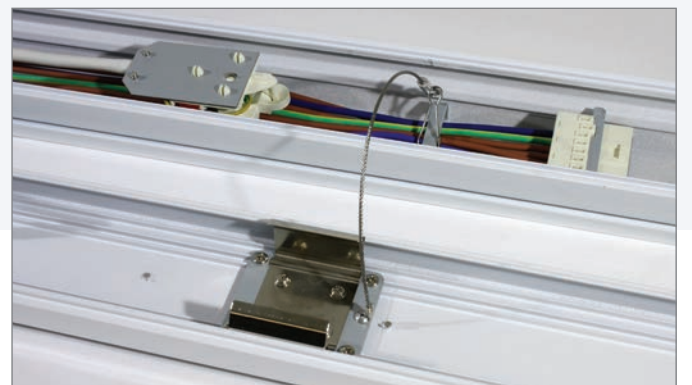

Wir sind heller®

LED
Licht
für Profis

LED Linienlicht System LS15

Technische Daten:

LED:	Samsung 5630
Durchverdrahtbar:	ja
Dimmung:	1-10 V (Dali optional)
Erhältliche Lichtfarben:	3000 K, 4000 K, 5000 K, 6500 K
Farbwiedergabe (CRI):	>83 Ra
Erhältliche Abstrahlwinkel:	30°, 60°, 90°
Abmessungen:	1458 mm x 69 mm x 66 mm
Leuchten-Lebensdauer:	50.000 Stunden L70
Energieeffizienzklasse:	A++
Arbeitstemperatur:	-20° ... +45° C
Zertifikate:	CE, EMC, LVD, ROHS
Garantie:	5 Jahre
LED Lichteinsätze:	
Leistungsaufnahme:	36 W [Lichtleistung: 4800 lm]
Leistungsaufnahme:	48 W [Lichtleistung: 6300 lm]
Leistungsaufnahme:	75 W [Lichtleistung: 8600 lm]

LED
Licht
für Profis

LED Linienlicht System LS15

Öffnen Sie das vorgestanzte Montageloch

Montieren Sie auf Wunsch einen wasserdichten Verbinder

Montieren Sie die Aufhängung und die Schiene. Achten Sie auf den ordnungsgemäßen Halt aller Komponenten

Verbinden Sie die Schienen mit dem Schienenverbinder

Verbinden Sie die Schienen untereinander mit den Kabelverbindern

Führen Sie das Stromkabel durch die Montageöffnung

Schließen Sie die Stromleitung an die Wago-Verbinder an.

Montieren Sie die Abdeck-Kappen

Montieren Sie die Sicherheits-Seile der Schiene und den elektrischen Anschluss der LED Leiste mit dem Schienensystem

Drücken Sie die LED Leiste vorsichtig in das Schienensystem.
Überprüfen Sie den korrekten Halt