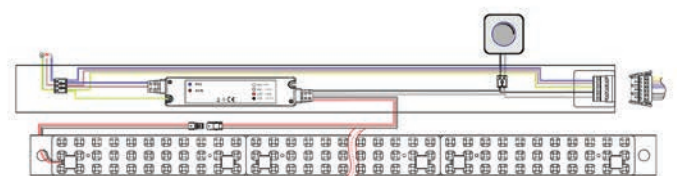

Anschluss

WSH GmbH

DörspstraÙe 2 | 51702 Bergneustadt | Tel.: 02261 7897880 | Fax: 02261 7897881 | E-Mail: info@Wirsindheller.de | www.wirsindheller.de