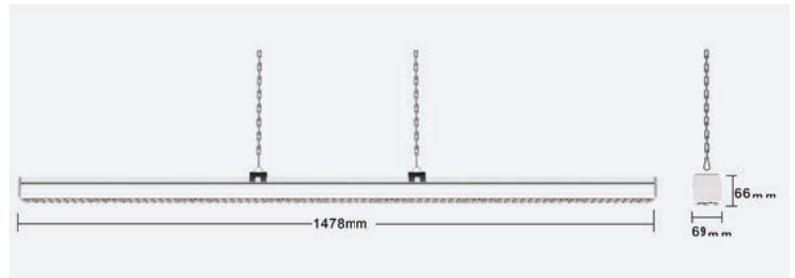

Wir sind heller®

LED
Licht
für Profis

LED Linienlicht System LS15

Technische Daten:

LED:	Samsung 5630
Durchverdrahtbar:	ja
Dimmung:	1-10 V (Dali optional)
Erhältliche Lichtfarben:	3000 K, 4000 K, 5000 K, 6500 K
Farbwiedergabe (CRI):	>83 Ra
Erhältliche Abstrahlwinkel:	30°, 60°, 90°
Abmessungen:	1458 mm x 69 mm x 66 mm
Leuchten-Lebensdauer:	50.000 Stunden L70
Energieeffizienzklasse:	A++
Arbeitstemperatur:	-20° ... +45° C
Zertifikate:	CE, EMC, LVD, ROHS
Garantie:	5 Jahre
LED Lichteinsätze:	
Leistungsaufnahme:	36 W [Lichtleistung: 4800 lm]
Leistungsaufnahme:	48 W [Lichtleistung: 6300 lm]
Leistungsaufnahme:	75 W [Lichtleistung: 8600 lm]

LED
Licht
für Profis

LED Linienlicht System LS15

Öffnen Sie das vorgestanzte Montageloch

Montieren Sie auf Wunsch einen wasserdichten Verbinder

Montieren Sie die Aufhängung und die Schiene. Achten Sie auf den ordnungsgemäßen Halt aller Komponenten

Verbinden Sie die Schienen mit dem Schienenverbinder

Verbinden Sie die Schienen untereinander mit den Kabelverbindern

Führen Sie das Stromkabel durch die Montageöffnung

Schließen Sie die Stromleitung an die Wago-Verbinder an.

Montieren Sie die Abdeck-Kappen

Montieren Sie die Sicherheits-Seile der Schiene und den elektrischen Anschluss der LED Leiste mit dem Schienensystem

Drücken Sie die LED Leiste vorsichtig in das Schienensystem.
Überprüfen Sie den korrekten Halt