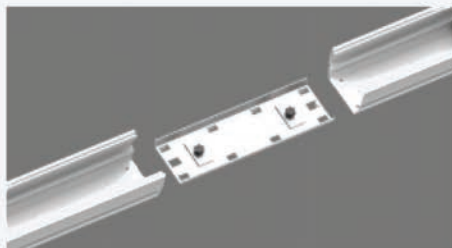

LED
Licht
für Profis

LED Linienlicht System LS15

Öffnen Sie das vorgestanzte Montageloch

Montieren Sie auf Wunsch einen wasserdichten Verbinder

Montieren Sie die Aufhängung und die Schiene. Achten Sie auf den ordnungsgemäßen Halt aller Komponenten

Verbinden Sie die Schienen mit dem Schienenverbinder

Verbinden Sie die Schienen untereinander mit den Kabelverbindern

Führen Sie das Stromkabel durch die Montageöffnung

Schließen Sie die Stromleitung an die Wago-Verbinder an.