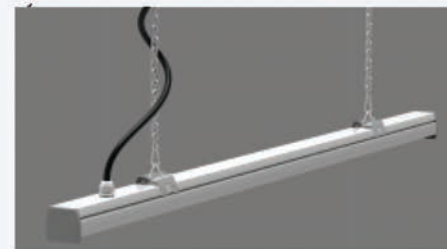

LED
Licht
für Profis

LED Linienlicht System LS15

Öffnen Sie das vorgestanzte Montageloch

Montieren Sie auf Wunsch einen wasserdichten Verbinder

Montieren Sie die Aufhängung und die Schiene. Achten Sie auf den ordnungsgemäßen Halt aller Komponenten

Verbinden Sie die Schienen mit dem Schienenverbinder

Verbinden Sie die Schienen untereinander mit den Kabelverbindern

Führen Sie das Stromkabel durch die Montageöffnung

Schließen Sie die Stromleitung an die Wago-Verbinder an.

Montieren Sie die Abdeck-Kappen

Montieren Sie die Sicherheits-Seile der Schiene und den elektrischen Anschluss der LED Leiste mit dem Schienensystem

Drücken Sie die LED Leiste vorsichtig in das Schienensystem.
Überprüfen Sie den korrekten Halt