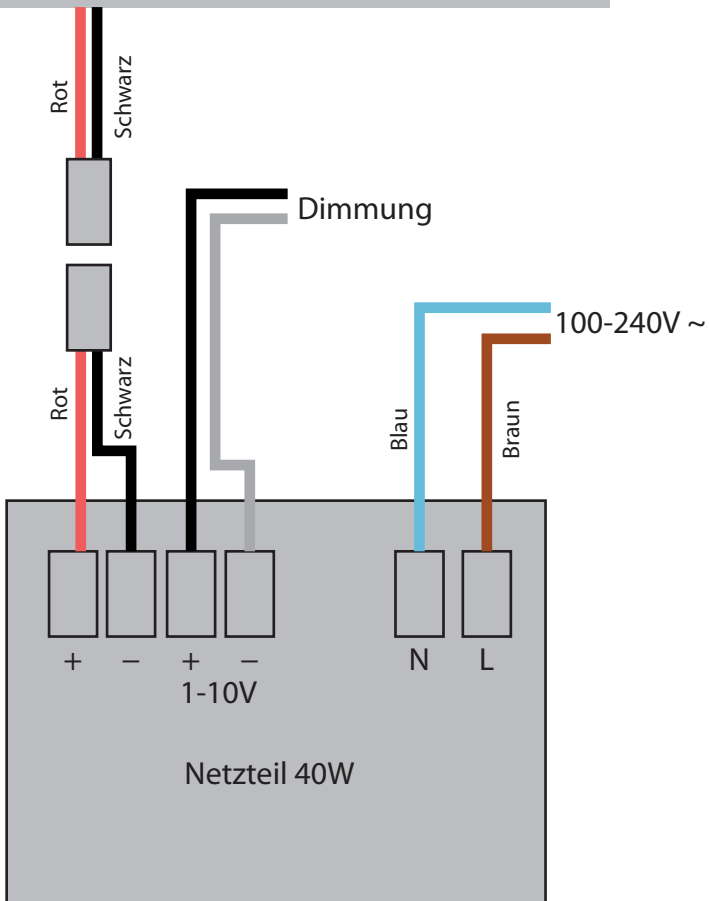

# Anschluss Netzteil 40W

Panel