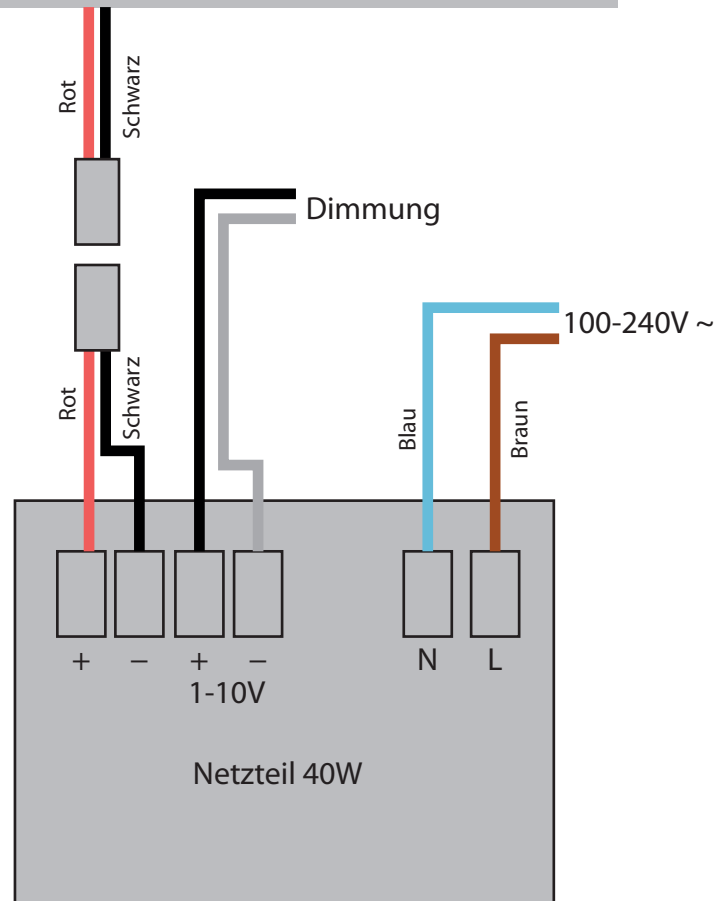

# Anschluss Netzteil 40W

Panel