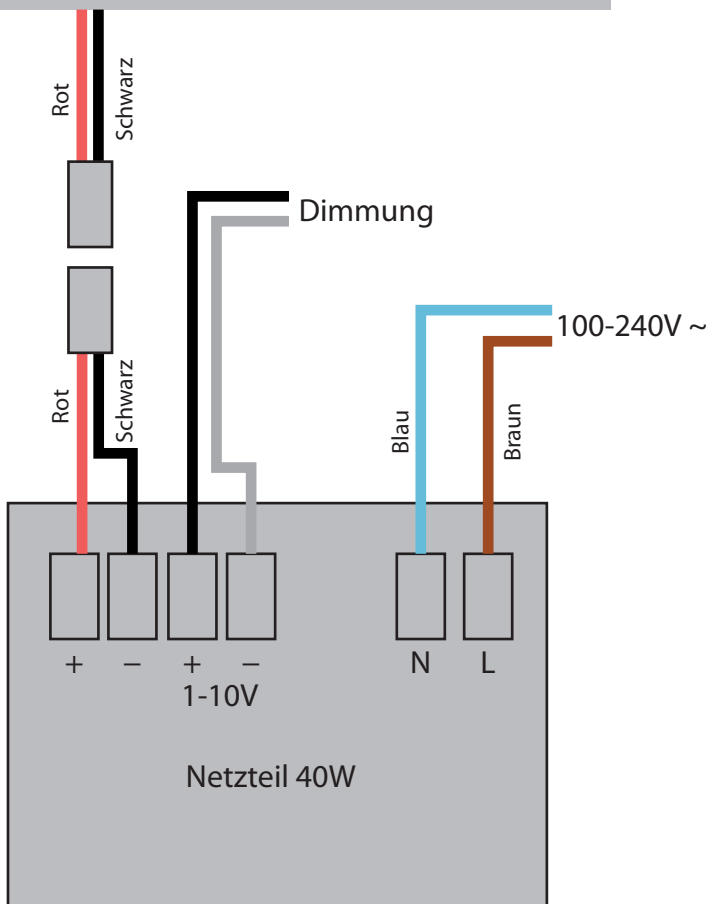

# Anschluss Netzteil 40W

Panel