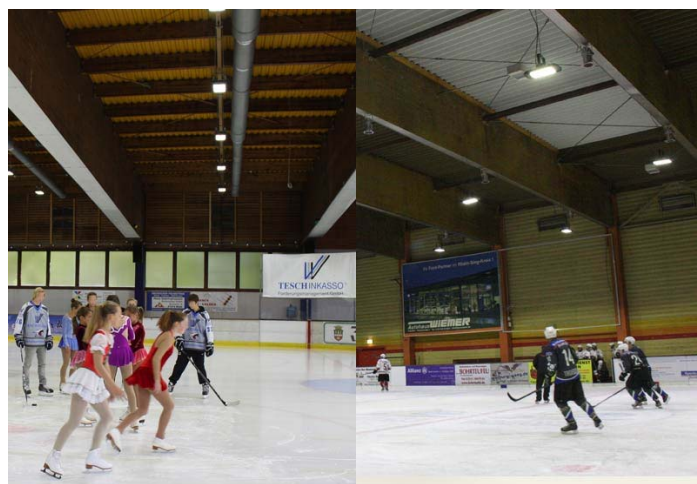

Die eingesetzten Hallenstrahler müssen auch schon mal den Treffer eines Pucks aushalten. Dies kommt gar nicht so selten vor. Ungünstige Flugwinkel katapultieren den Puck wie ein Geschoss Richtung Hallendecke. Im besten Fall vertragen die Hallenstrahler den Zusammenprall, im ungünstigsten Fall splintern Teile der Strahler ab und fallen auf die Spieler.

Auf der Suche nach einem verlässlichen Partner setzen immer mehr Verantwortliche auf “Wir sind heller”.

Mit langjähriger Erfahrung setzt die WSH GmbH Hallenbeleuchtungen mit LED Hallenstrahlern um. Dabei plant und liefert der Hersteller aus Bergneustadt nicht nur die spätere Beleuchtung, auch eine fundierte Beratung gehört zum Beleuchtungsangebot dazu.

So erhalten Kunden von “Wir sind heller” Planungssicherheit vor der Installation der neuen Hallenstrahler. Ist einmal der Schritt hin zu einer neuen, effizienten Eissporthallen-Beleuchtung getan, sind alle Beteiligten von dem Resultat begeistert. Spieler von der verbesserten Beleuchtung, Techniker von den neuen Möglichkeiten und geringer Wartung, Betreiber von der schnellen Amortisation und den gesenkten Energiekosten.

Weitere Beratung und Informationen findet man unter
<http://www.wirsindheller.de/LED-Hallenstrahler-Industriestrahler.295.0.html>

Eissporthallenbeleuchtung

Wir sind heller®

LED
Licht
für Profis