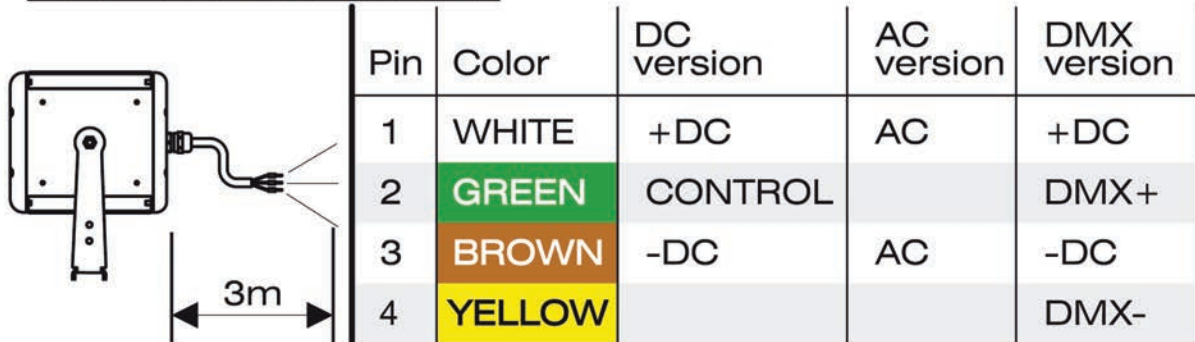

Wir sind heller®

LED
Licht
für Profis

LED Außenstrahler CL LQP

Electrical connection