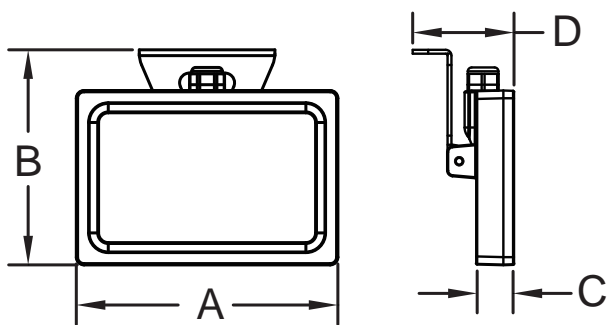

Energieeffizienz: A

Gehäuse: Aluminium beschichtet (weiß oder schwarz)

10W Variante

Lumen: 750 lm (+-10%)

Maße: 135 x 18,5 x 111 mm

20W Variante

Lumen: 1500 lm (+-10%)

Maße: 190 x 22,5 x 145 mm

50W Variante

Lumen: 3750 lm (+-10%)

Maße: 355 x 82 x 272 mm

WSH GmbH

Dörspestraße 2 | 51702 Bergneustadt | Tel.: 02261 7897880 | Fax: 02261 7897881 | E-Mail: info@Wirsindheller.de | www.wirsindheller.de

Wir sind heller®

LED
Licht
für Profis

LED Strahler Serie APL

10W Variante

A: 135 mm
B: 111 mm
C: 18,5 mm
D: 55 mm

20W Variante

A: 190 mm
B: 145 mm
C: 22,5 mm
D: 55 mm

50W Variante

A: 355 mm
B: 272 mm
C: 82 mm
D: 114 mm