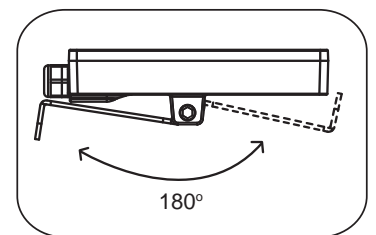

Energieeffizienz: A

Gehäuse: Aluminium beschichtet (weiß oder schwarz)

10W Variante

Lumen: 750 lm (+-10%)

Maße: 135 x 18,5 x 111 mm

20W Variante

Lumen: 1500 lm (+-10%)

Maße: 190 x 22,5 x 145 mm

50W Variante

Lumen: 3750 lm (+-10%)

Maße: 355 x 82 x 272 mm

WSH GmbH

Dörspestraße 2 | 51702 Bergneustadt | Tel.: 02261 7897880 | Fax: 02261 7897881 | E-Mail: info@Wirsindheller.de | www.wirsindheller.de

Wir sind heller®

LED
Licht
für Profis

LED Strahler Serie APL

10W Variante

A: 135 mm
B: 111 mm
C: 18,5 mm
D: 55 mm

20W Variante

A: 190 mm
B: 145 mm
C: 22,5 mm
D: 55 mm

50W Variante

A: 355 mm
B: 272 mm
C: 82 mm
D: 114 mm