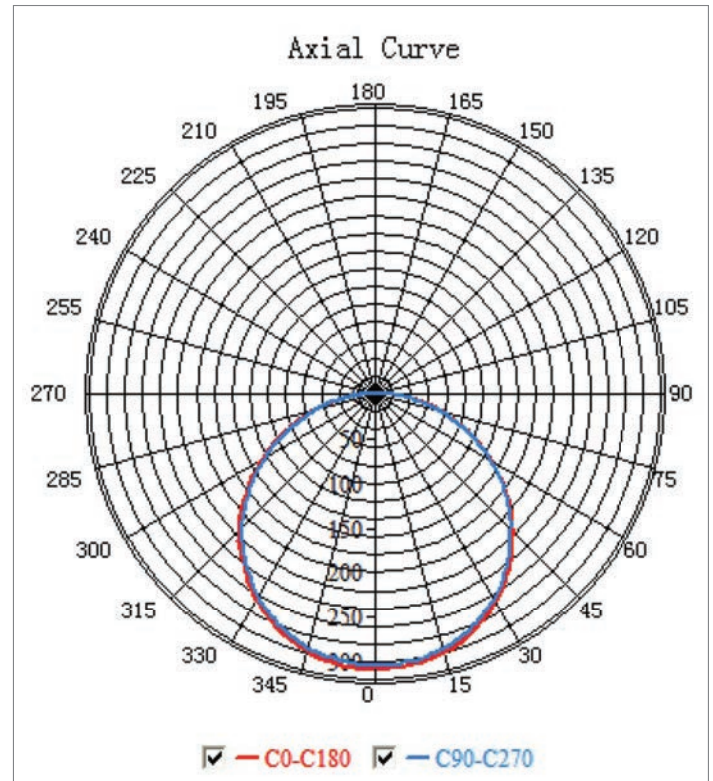

LED Downlight Serie RPL10