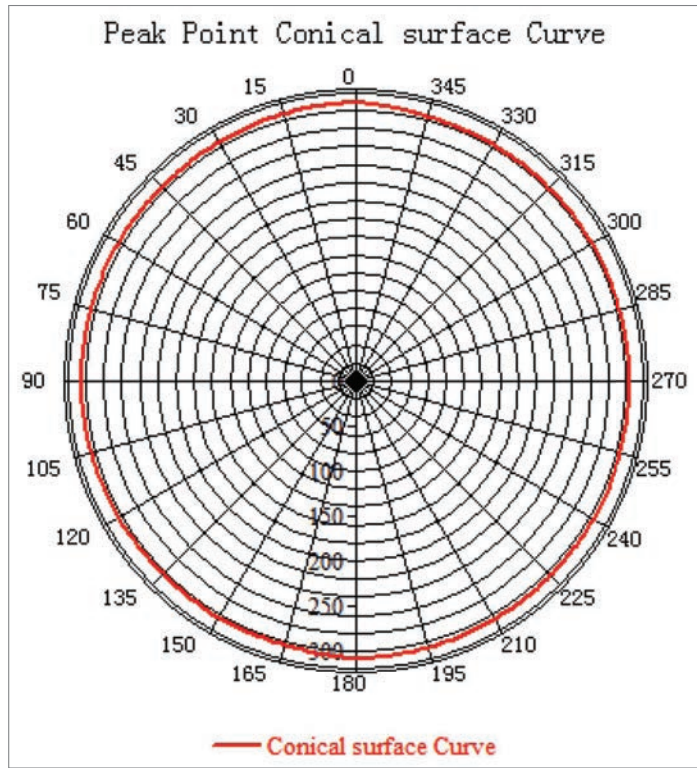

LED Downlight Serie RPL10