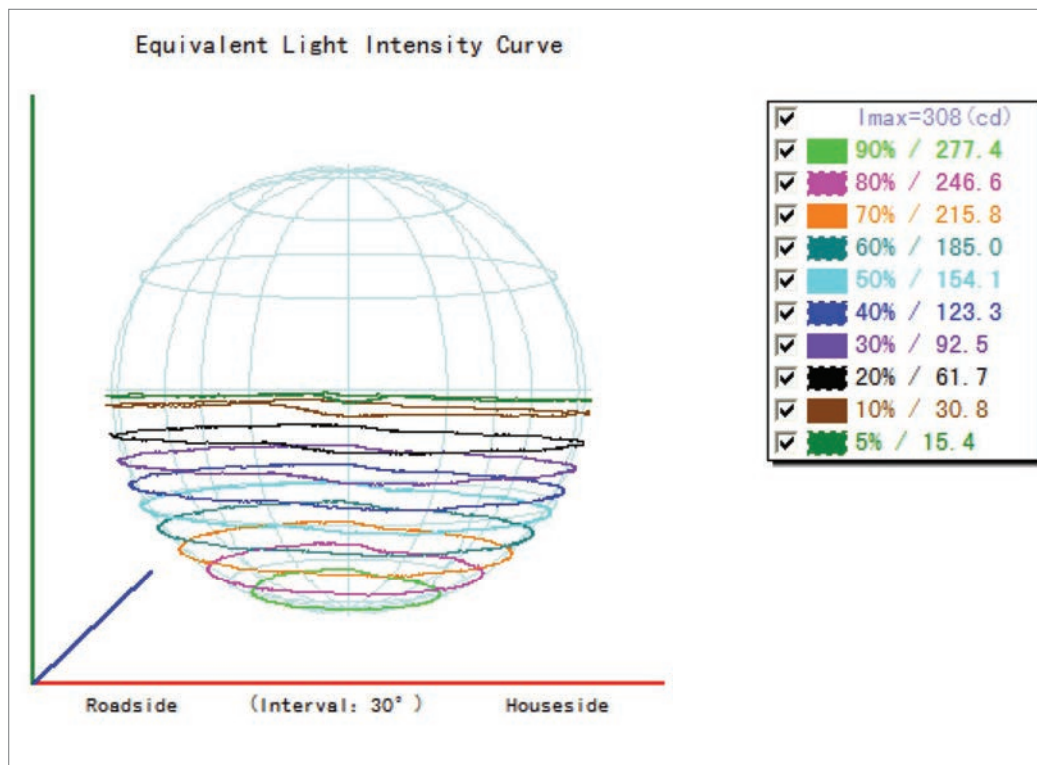

LED Downlight Serie RPL10