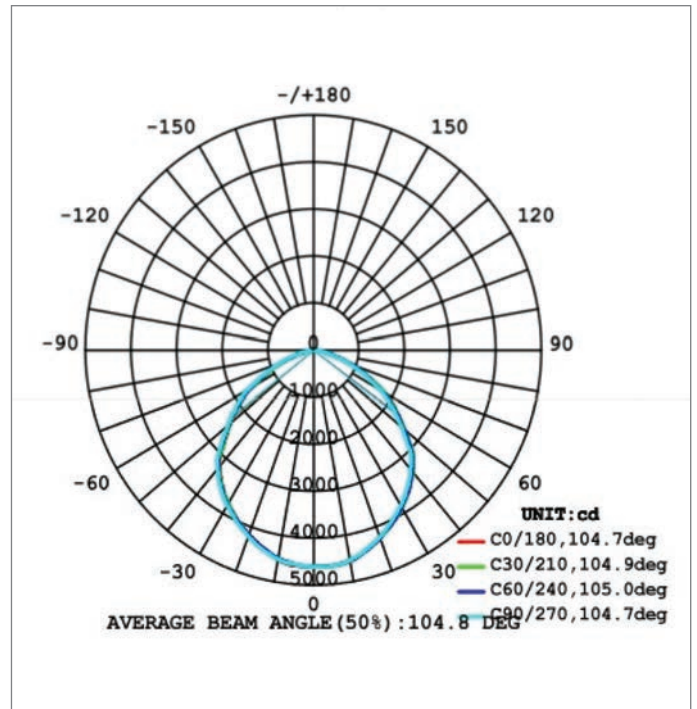

Wir sind heller®

LED
Licht
für Profis

LED Hallenstrahler HBL Serie

100W

150W

200W