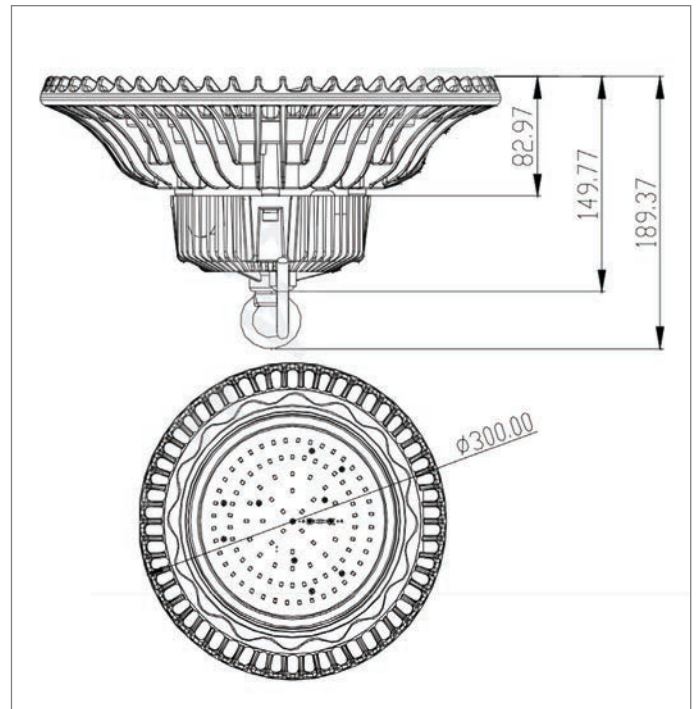

Wir sind heller®

LED
Licht
für Profis

LED Hallenstrahler HBL Serie

80W

100W

150W

200W