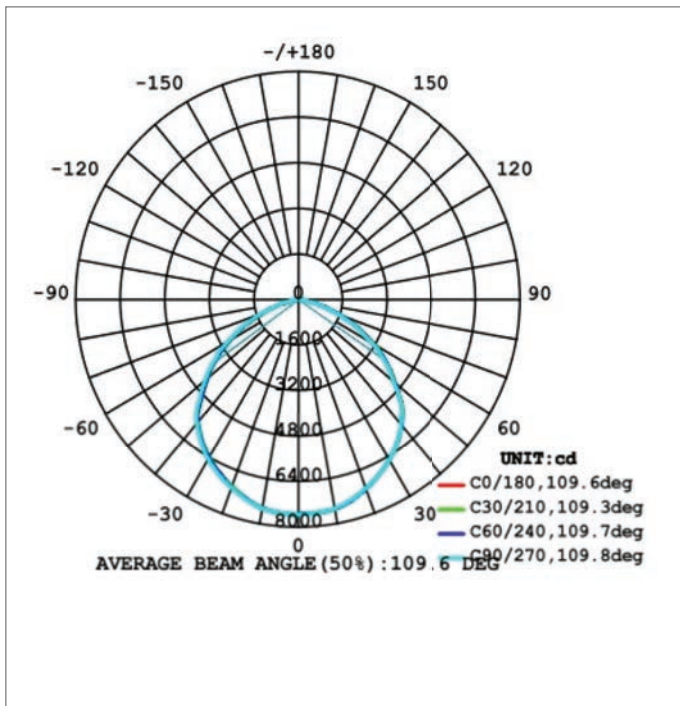

Wir sind heller®

LED
Licht
für Profis

LED Hallenstrahler HBL Serie

100W

150W

200W