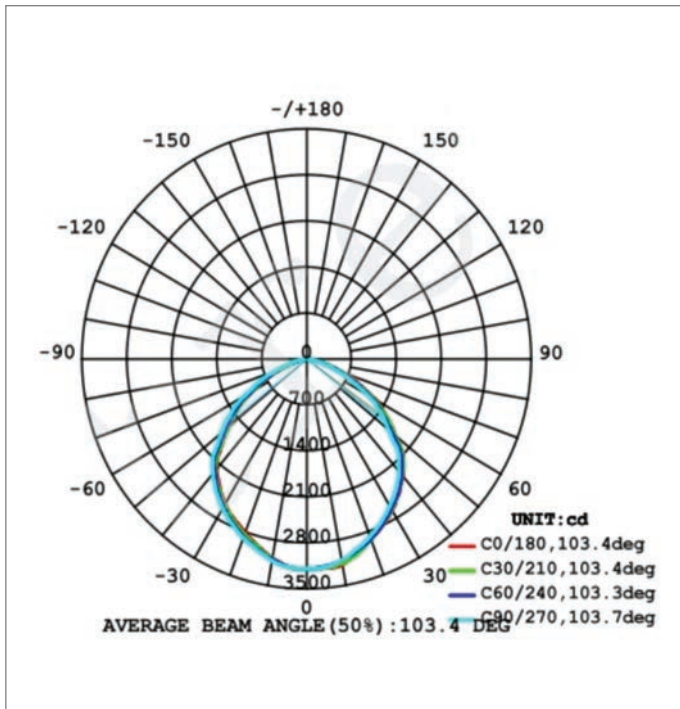

Wir sind heller®

LED
Licht
für Profis

LED Hallenstrahler HBL Serie

100W