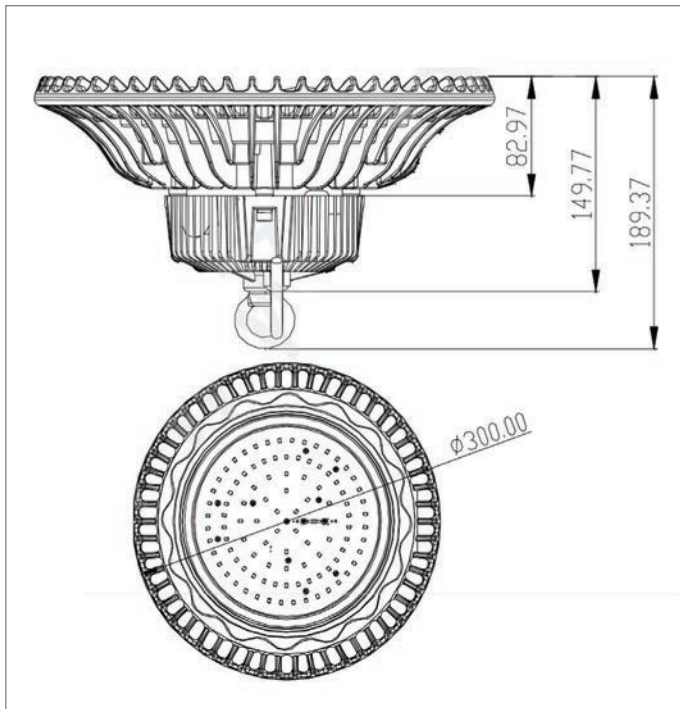

Wir sind heller®

LED
Licht
für Profis

LED Hallenstrahler HBL Serie

80W