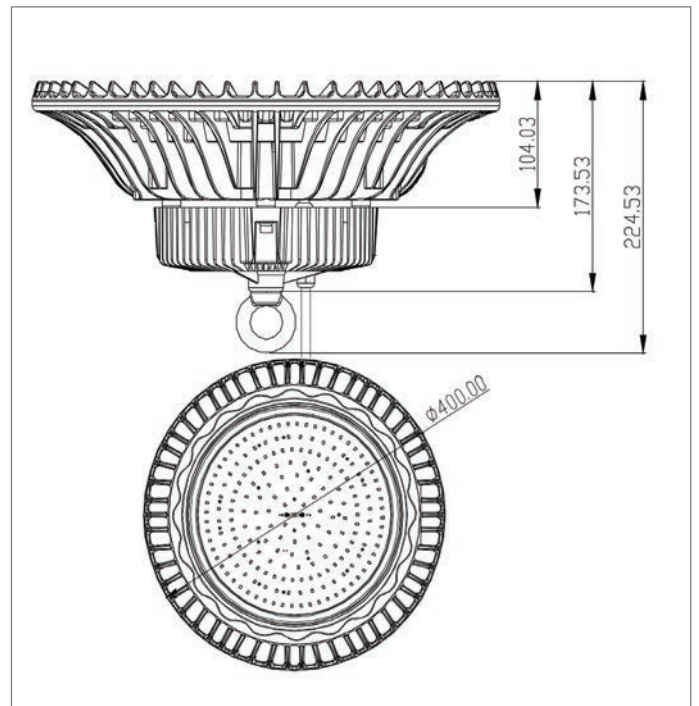

80W

100W

150W

200W

Wir sind heller®

LED
Licht
für Profis

LED Hallenstrahler HBL Serie

100W