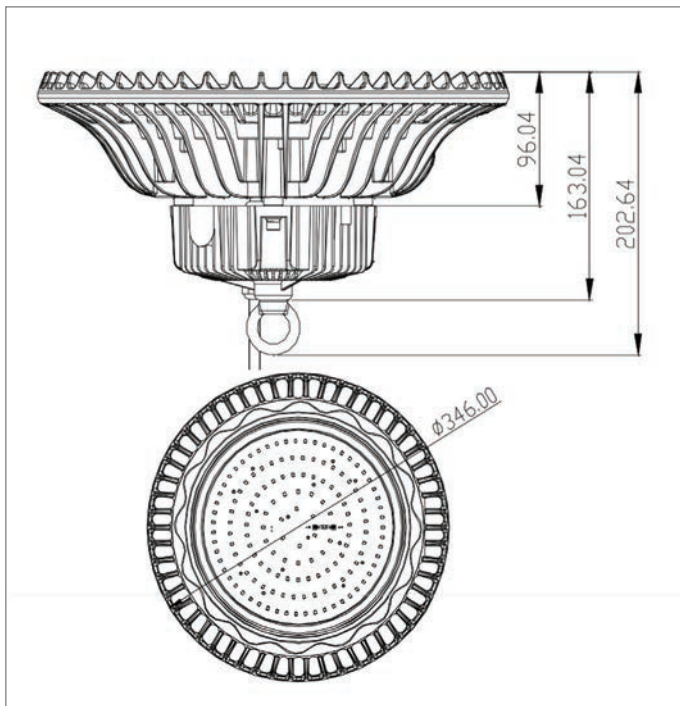

Wir sind heller®

LED
Licht
für Profis

LED Hallenstrahler HBL Serie

80W

100W

150W

200W