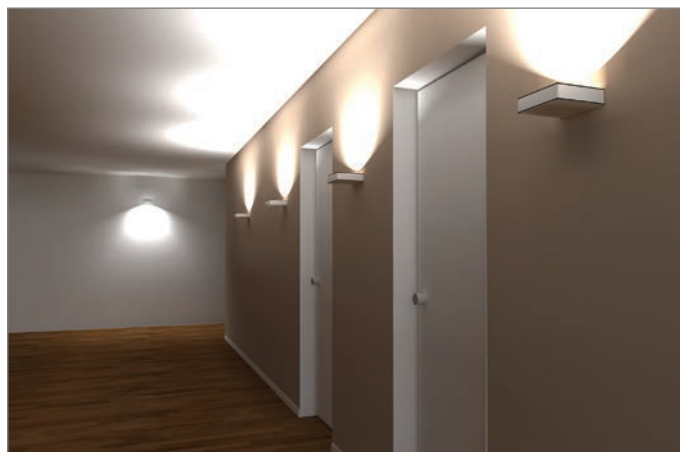

Wir sind heller®

LED
Licht
für Profis

LED Leuchtenserie LEDDIBO

LEDDIBO Wandleuchte

Technische Daten

LED:

Lumen: 800 lm

Leistung: 10 W

Farbtemperatur:warmweiß 2800-3200 K, neutralweiß 4000-4500 K

Abstrahlwinkel: 120°

dimmbar

5 Jahre Garantie

Wandleuchte Maße:

17,5 x 17,5 cm, Höhe 4,8 cm