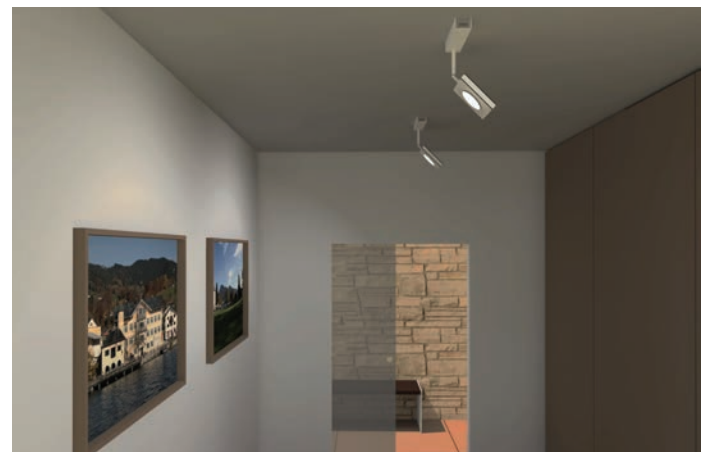

5 Jahre Garantie

Deckenleuchte Maße:

Deckenanbau: 25,5 x 6 x 4 cm

Leuchtenkopf: 16,5 x 16,5 x 2,5 cm

Länge: 17,5 cm - 36 cm

WSH GmbH

Dörspestraße 2 | 51702 Bergneustadt | Tel.: 02261 7897880 | Fax: 02261 7897881 | E-Mail: info@Wirsindheller.de | www.wirsindheller.de