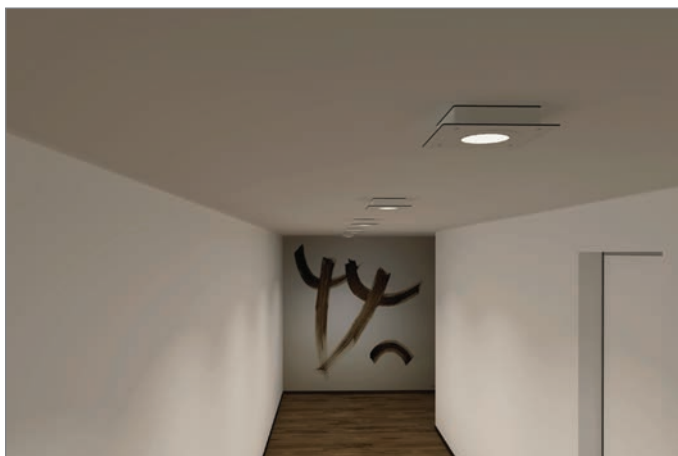

Wir sind heller®

LED
Licht
für Profis

LED Leuchtenserie LEDDIBO

LEDDIBO Deckenleuchte

Technische Daten

LED:

Lumen: 800 lm

Leistung: 10 W

Farbtemperatur: warmweiß 2800-3200 K, neutralweiß 4000-4500 K

Abstrahlwinkel: 120°

dimmbar

5 Jahre Garantie

Deckenleuchte Maße:

Anbau 17,5 x 17,5 cm, Fläche Leuchte 23 x 23 cm, Höhe 4,8 cm
(Optional auch in 18 W erhältlich)