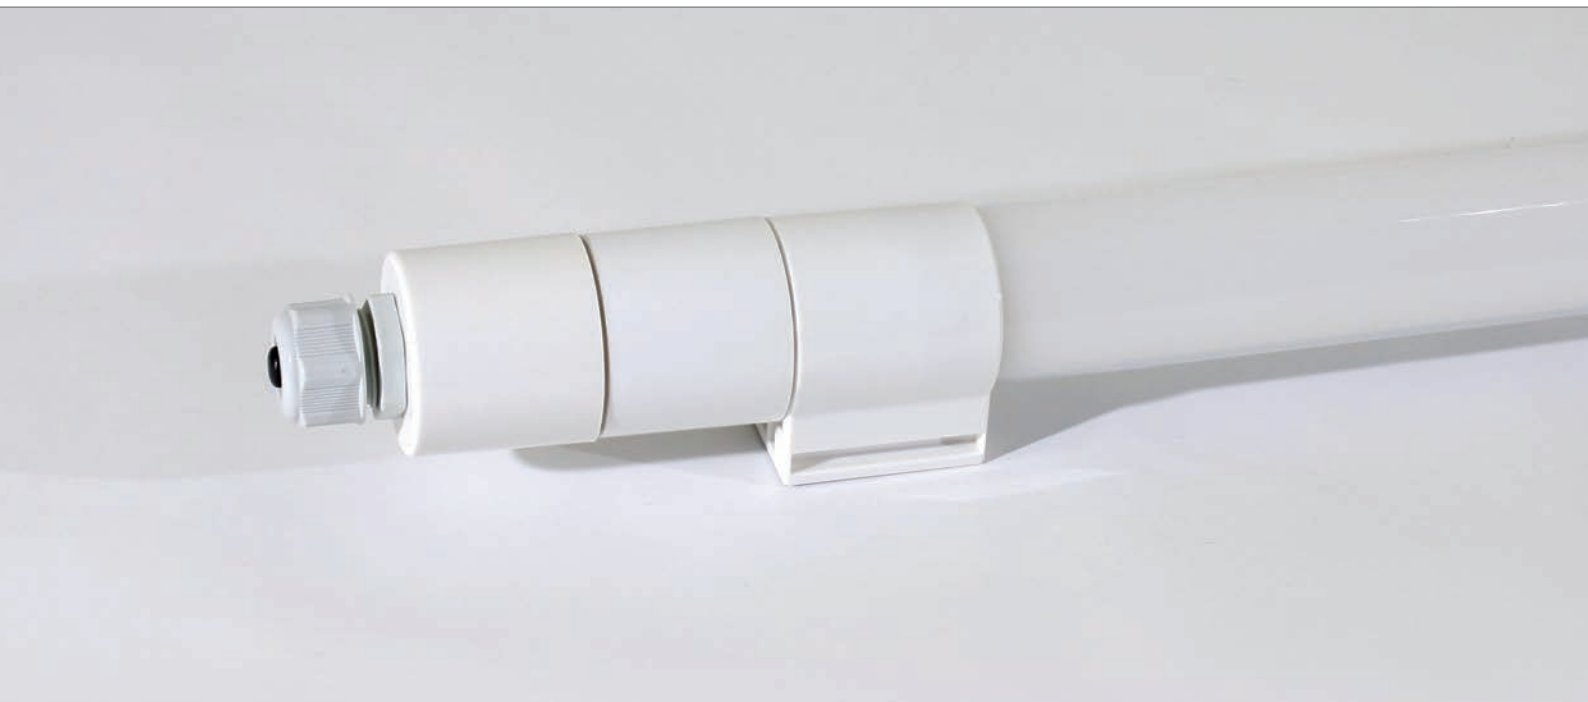

Wir sind heller®

LED
Licht
für Profis

LED Linienlicht Lecko-E Industrial

WSH GmbH

Dörspstraße 2 | 51702 Bergneustadt | Tel.: 02261 7897880 | Fax: 02261 7897881 | E-Mail: info@Wirindheller.de | www.wirindheller.de