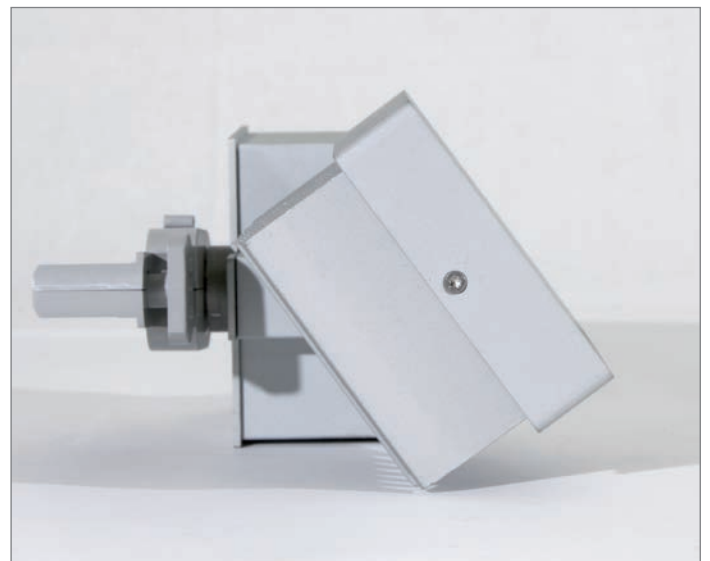

Wir sind heller®

LED
Licht
für Profis

LED 3-Phasen Schienenstrahler A1

WSH GmbH

DörspstraÙe 2 | 51702 Bergneustadt | Tel.: 02261 7897880 | Fax: 02261 7897881 | E-Mail: info@Wirindheller.de | www.wirindheller.de