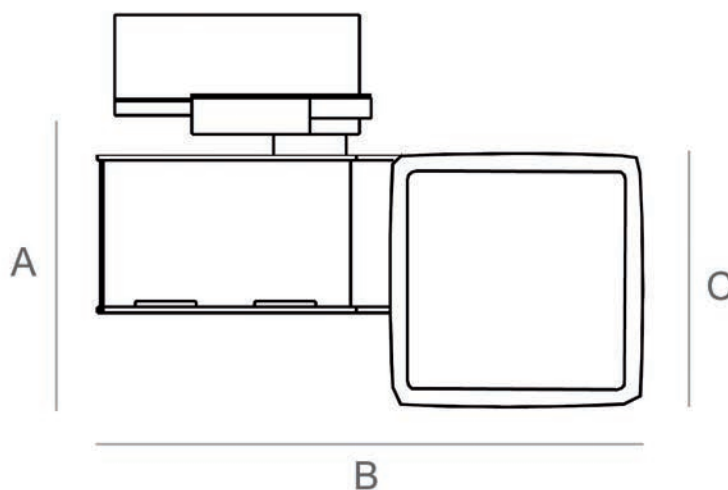

## LED 3-Phasen Schienenstrahler A1

LED Schienenstrahler zur effizienten  
Ausleuchtung von Verkaufsflächen und Ausstellungen

|                    |                                       |
|--------------------|---------------------------------------|
| Lumen:             | 4340 - 5200 lm                        |
| Abstrahlwinkel:    | 16° und 30°                           |
| CRI:               | 85                                    |
| Lichtfarben:       | 3000K, 4000K                          |
| Schutzart:         | IP20, Schutzklasse II                 |
| Gewicht:           | 1,2 kg                                |
| Betriebstemperatur | min +5°C, max +40°C                   |
| Material:          | Gehäuseteile aus Aluminium, eloxiert  |
| Material:          | optische Teile aus PMMA               |
| Gehäusefarbe:      | Silbereloxal                          |
| Montage:           | 3-Phasen Global-Stromschiene 230 V AC |
| Schwenkbereich     | 180 Grad                              |
| Drehbereich        | 360 Grad                              |
| Betriebsspannung   | 230 V AC                              |
| Leistung           | bei 700mA 55 W                        |
| Lebensdauer        | L70 50.000 h                          |
| Wirkfaktor         | cos f >0,90                           |

## LED 3-Phasen Schienenstrahler A1

|         |       |
|---------|-------|
| A       | 73mm  |
| B       | 187mm |
| C       | 85mm  |
| Gewicht | 1,2kg |

Wir sind heller®

LED  
Licht  
für Profis