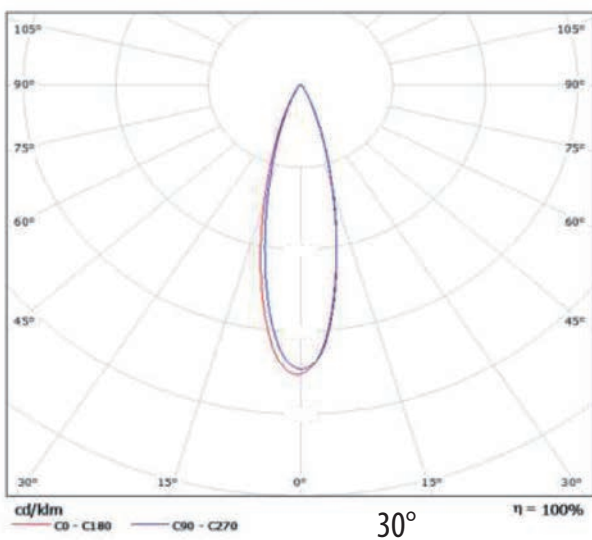

Wir sind heller®

LED
Licht
für Profis

LED 3-Phasen Schienenstrahler A1

WSH GmbH

DörspstraÙe 2 | 51702 Bergneustadt | Tel.: 02261 7897880 | Fax: 02261 7897881 | E-Mail: info@Wirindheller.de | www.wirindheller.de