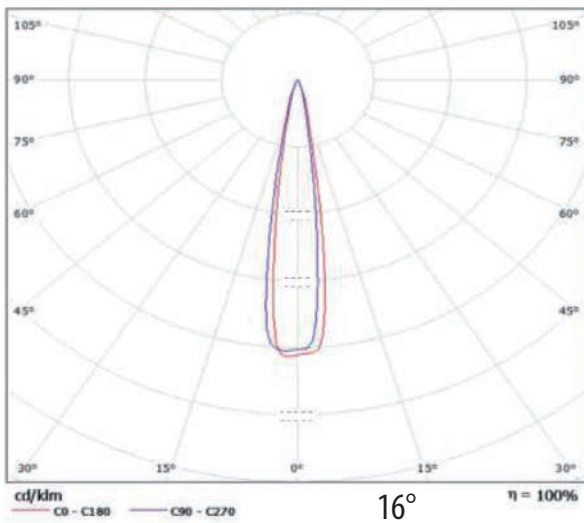

Wir sind heller®

LED
Licht
für Profis

LED 3-Phasen Schienenstrahler A1

WSH GmbH

DörspstraÙe 2 | 51702 Bergneustadt | Tel.: 02261 7897880 | Fax: 02261 7897881 | E-Mail: info@Wirindheller.de | www.wirindheller.de