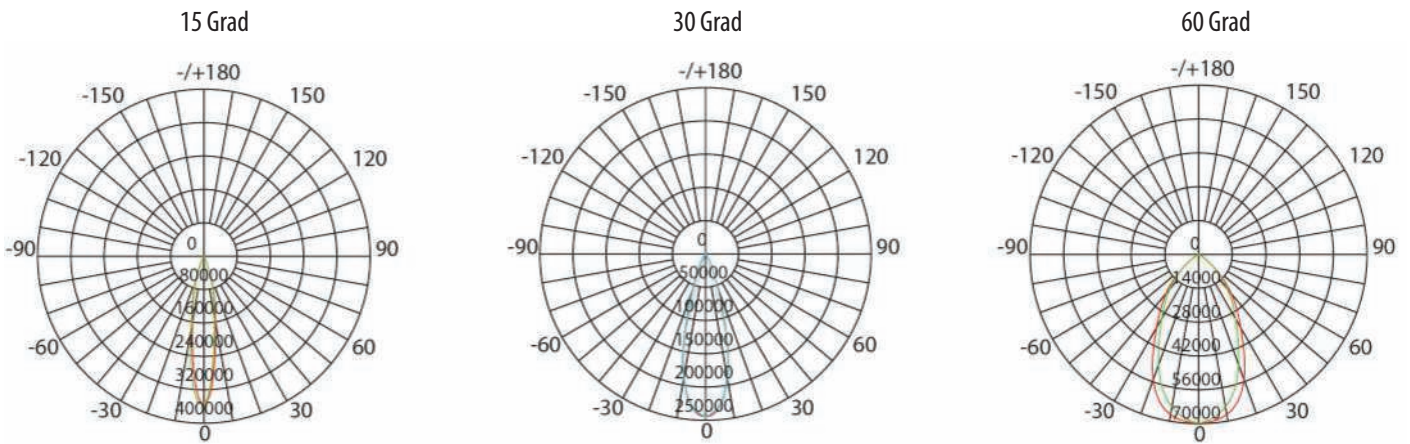

LED
Licht
für Profis

Lichtmessung

Maße

- A = 57,3 cm
- B = Ø 55,4cm
- C = 16,5 cm
- D = 18,6 cm
- E = 31,3 cm
- F = 55,6 cm
- G = 58,1 cm

WSH GmbH

Dörspstraße 2 | 51702 Bergneustadt | Tel.: 02261 7897880 | Fax: 02261 7897881 | E-Mail: info@Wirindheller.de | www.wirindheller.de