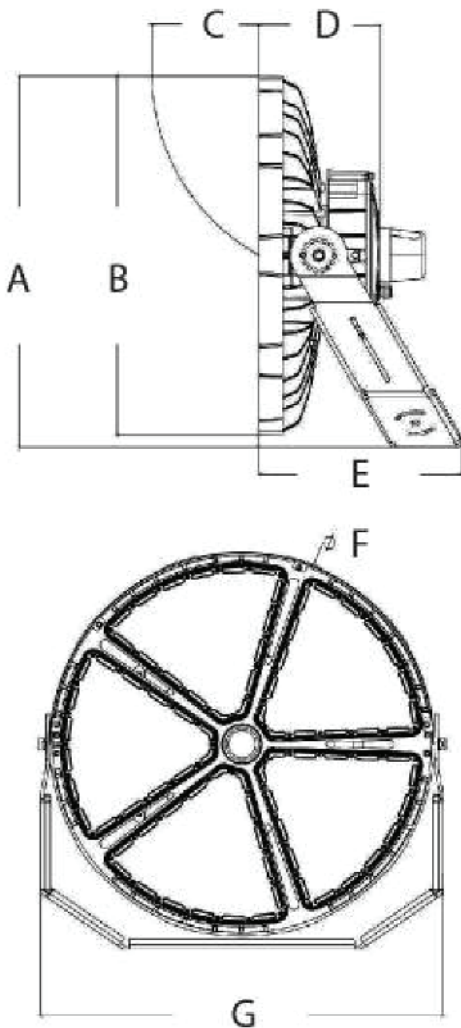

LED
Licht
für Profis

Lichtmessung

Maße

- A = 57,3 cm
- B = Ø 55,4cm
- C = 16,5 cm
- D = 18,6 cm
- E = 31,3 cm
- F = 55,6 cm
- G = 58,1 cm

WSH GmbH

Dörspstraße 2 | 51702 Bergneustadt | Tel.: 02261 7897880 | Fax: 02261 7897881 | E-Mail: info@Wirindheller.de | www.wirindheller.de