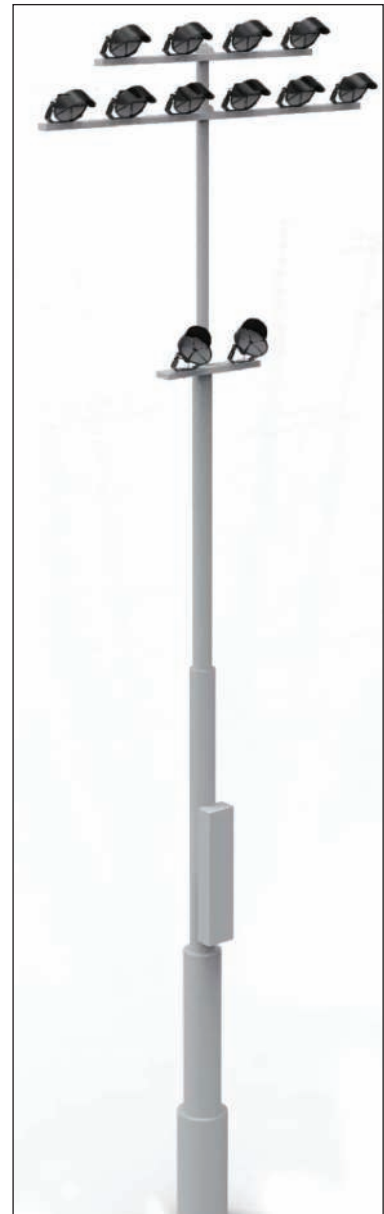

WSH GmbH

Dörspstraße 2 | 51702 Bergneustadt | Tel.: 02261 7897880 | Fax: 02261 7897881 | E-Mail: info@Wirindheller.de | www.wirindheller.de