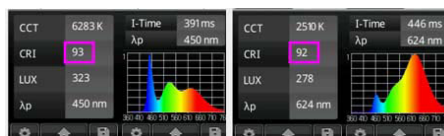

WSH GmbH

Dörspestraße 2 | 51702 Bergneustadt | Tel.: 02261 7897880 | Fax: 02261 7897881 | E-Mail: info@Wirindheller.de | www.wirindheller.de