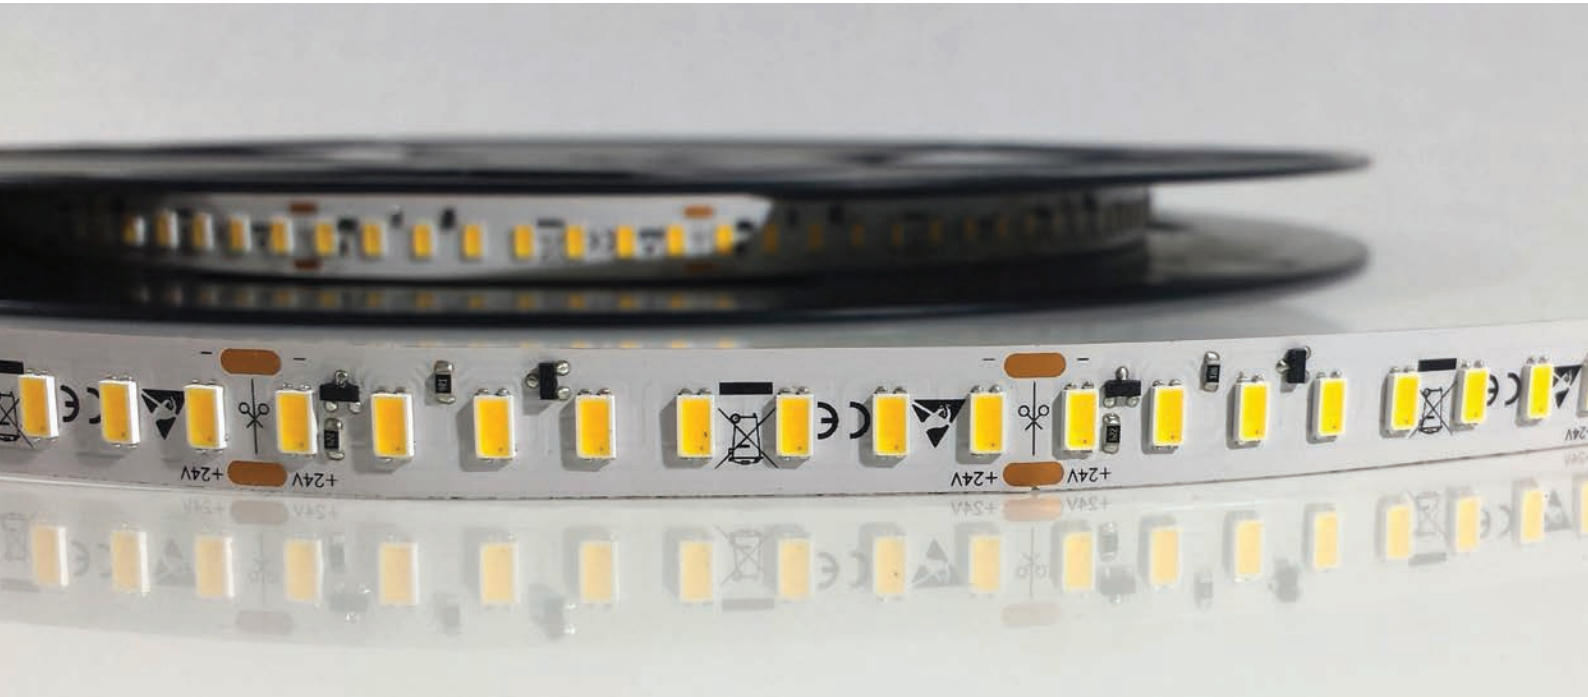

## LED Streifen 1LST0036

### Flexibler LED Streifen 24 V

#### Technische Daten:

LED: SMD 5630 (128 LED/m)

Nennleistung: 22 W/m

Lumen: 3300 lm/m

Farbtemperatur: 2700-3000K, 4000-4500K, 6000-6500K

Stromversorgung: 24 V (DC)

Farbwiedergabe: CRI RA >80

Schutzart: IP20

Maße: B 12 mm