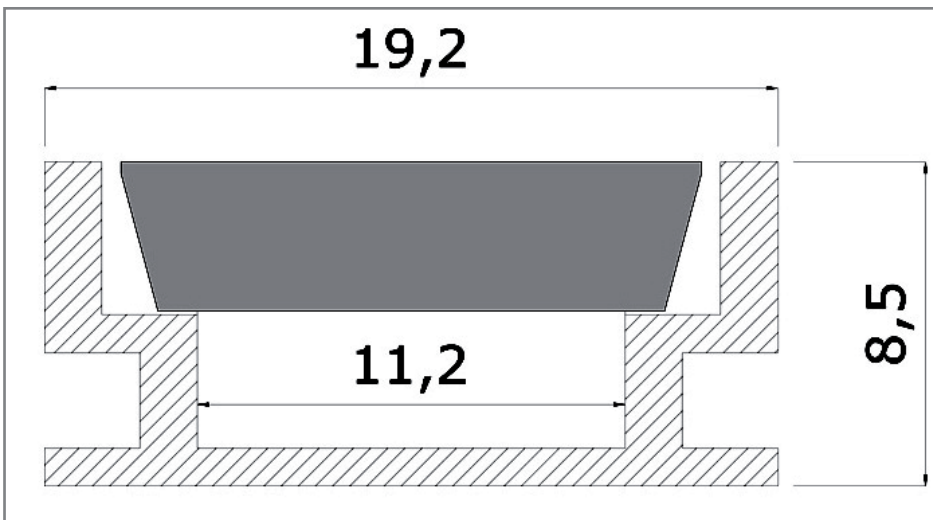

LED Profil

Aluminium U-Profil für max.
11,2mm breite LED-Bänder

begehbar

Alu natur

Abmessungen 19,2x8,5mm

Lieferlänge 2m

Abdeckung muss mit
verträglichem Silikon fixiert
werden