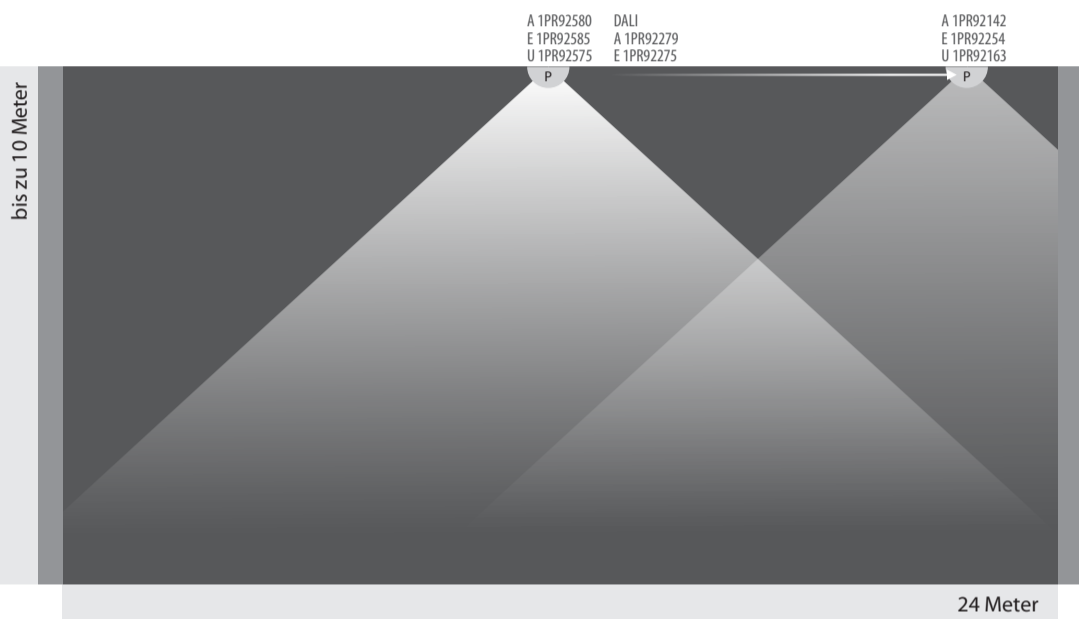

Wir sind heller®

LED Licht für Profis

Innenbereich

Präsenzmelder = P Bewegungsmelder = BW Lichtsensor = L A= E= U=

Außenbereich

Technische Änderungen vorbehalten