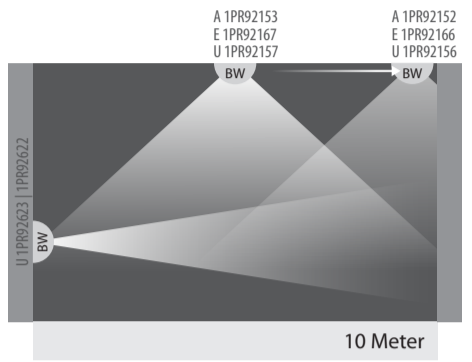

Wir sind heller®

LED Licht für Profis

Innenbereich

Präsenzmelder = P Bewegungsmelder = BW Lichtsensor = L A= E= U=

Außenbereich

Technische Änderungen vorbehalten