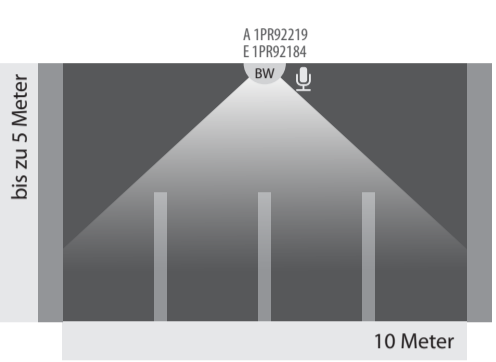

Wir sind heller®

LED Licht für Profis

Innenbereich

Präsenzmelder = P Bewegungsmelder = BW Lichtsensor = L A= E= U=

Außenbereich

Technische Änderungen vorbehalten