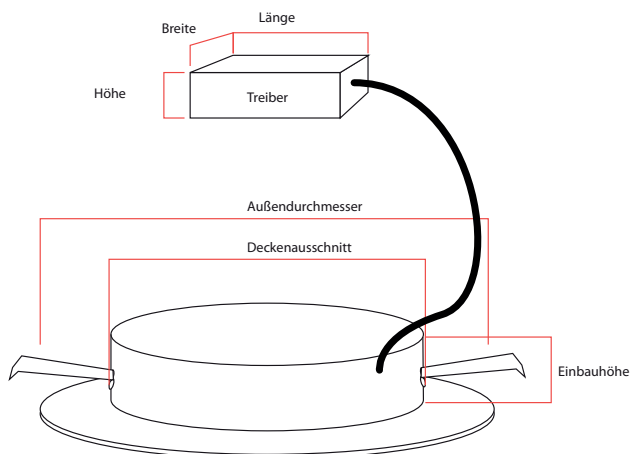

WSH GmbH

Dörspestraße 2 | 51702 Bergneustadt | Tel.: 02261 7897880 | Fax: 02261 7897881 | E-Mail: info@Wirindheller.de | www.wirindheller.de