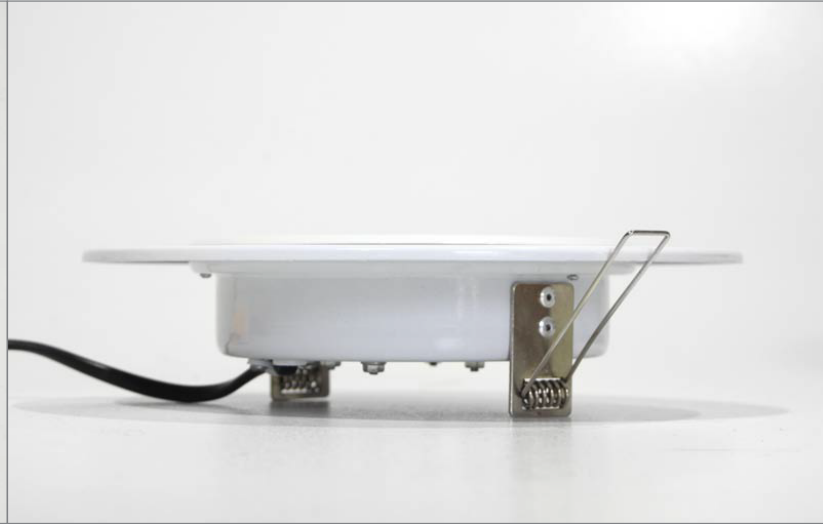

# 1DE-DL1A-8-5

Lichtfarbe: Warmweiß  
520 Lumen  
8 Watt  
Abstrahlwinkel 90-110°  
Direkter Anschluss an 230 V