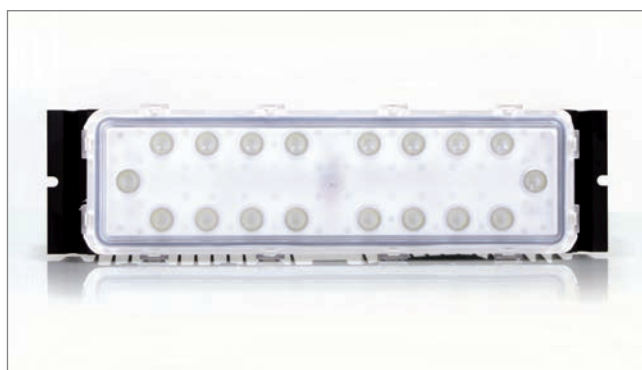

WSH GmbH

Dörspestraße 2 | 51702 Bergneustadt | Tel.: 02261 7897880 | Fax: 02261 7897881 | E-Mail: info@Wirsindheller.de | www.wirsindheller.de