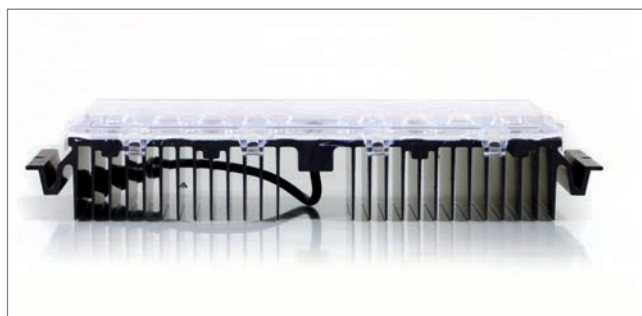

WSH GmbH

Dörspestraße 2 | 51702 Bergneustadt | Tel.: 02261 7897880 | Fax: 02261 7897881 | E-Mail: info@Wirsindheller.de | www.wirsindheller.de